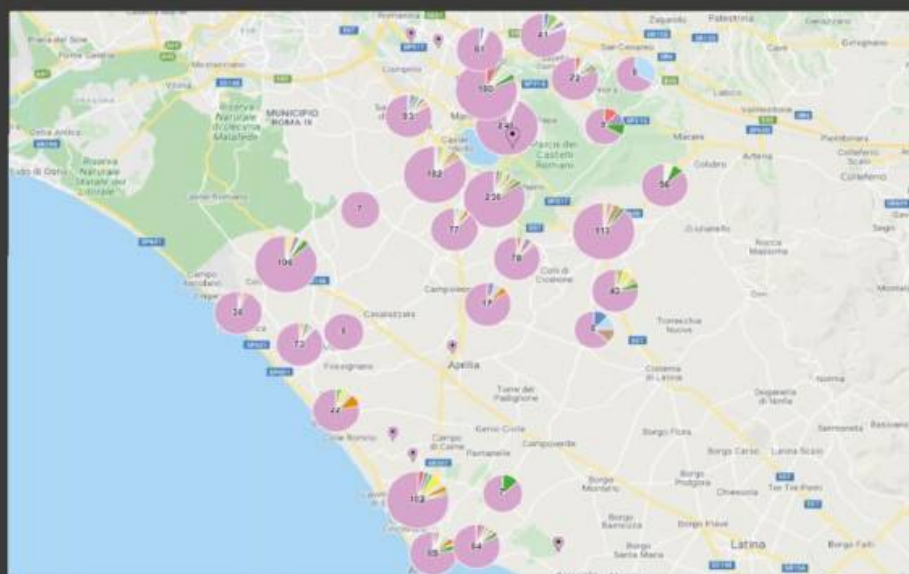

Attuali positivi

4.404

Incremento positivi

1.135 (-28)

Settimana

dal **07/12** al **13/12**

Comuni

incremento

Albano Laziale	53
Ardea	74
Ariccia	40
Anzio	137
Castel Gandolfo	14
Ciampino	84
Colonna	3
Frascati	35
Grottaferrata	24
Genzano di Roma	59
Lanuvio	20
Lariano	26
Marino	99
Montecompatri	24
Monte Porzio Catone	12
Nemi	11
Nettuno	134
Pomezia	114
Rocca di Papa	27
Rocca Priora	27
Velletri	118

**REGIONE
LAZIO**

Coronavirus, 80 nuovi casi positivi e 12 decessi il 15 Dicembre in Asl Roma 6

“Coronavirus, Asl Roma 6 – sono 80 i casi nelle ultime 24h e si tratta di casi isolati a domicilio o con link familiare o contatto di un caso già noto. Tredici i casi con link alla cooperativa onlus ‘I Lautari’ di Ardea dove è in corso l’indagine epidemiologica. Si registrano dodici decessi con patologie”. Lo rendono noto Salute Lazio e Regione Lazio martedì 15 Dicembre.